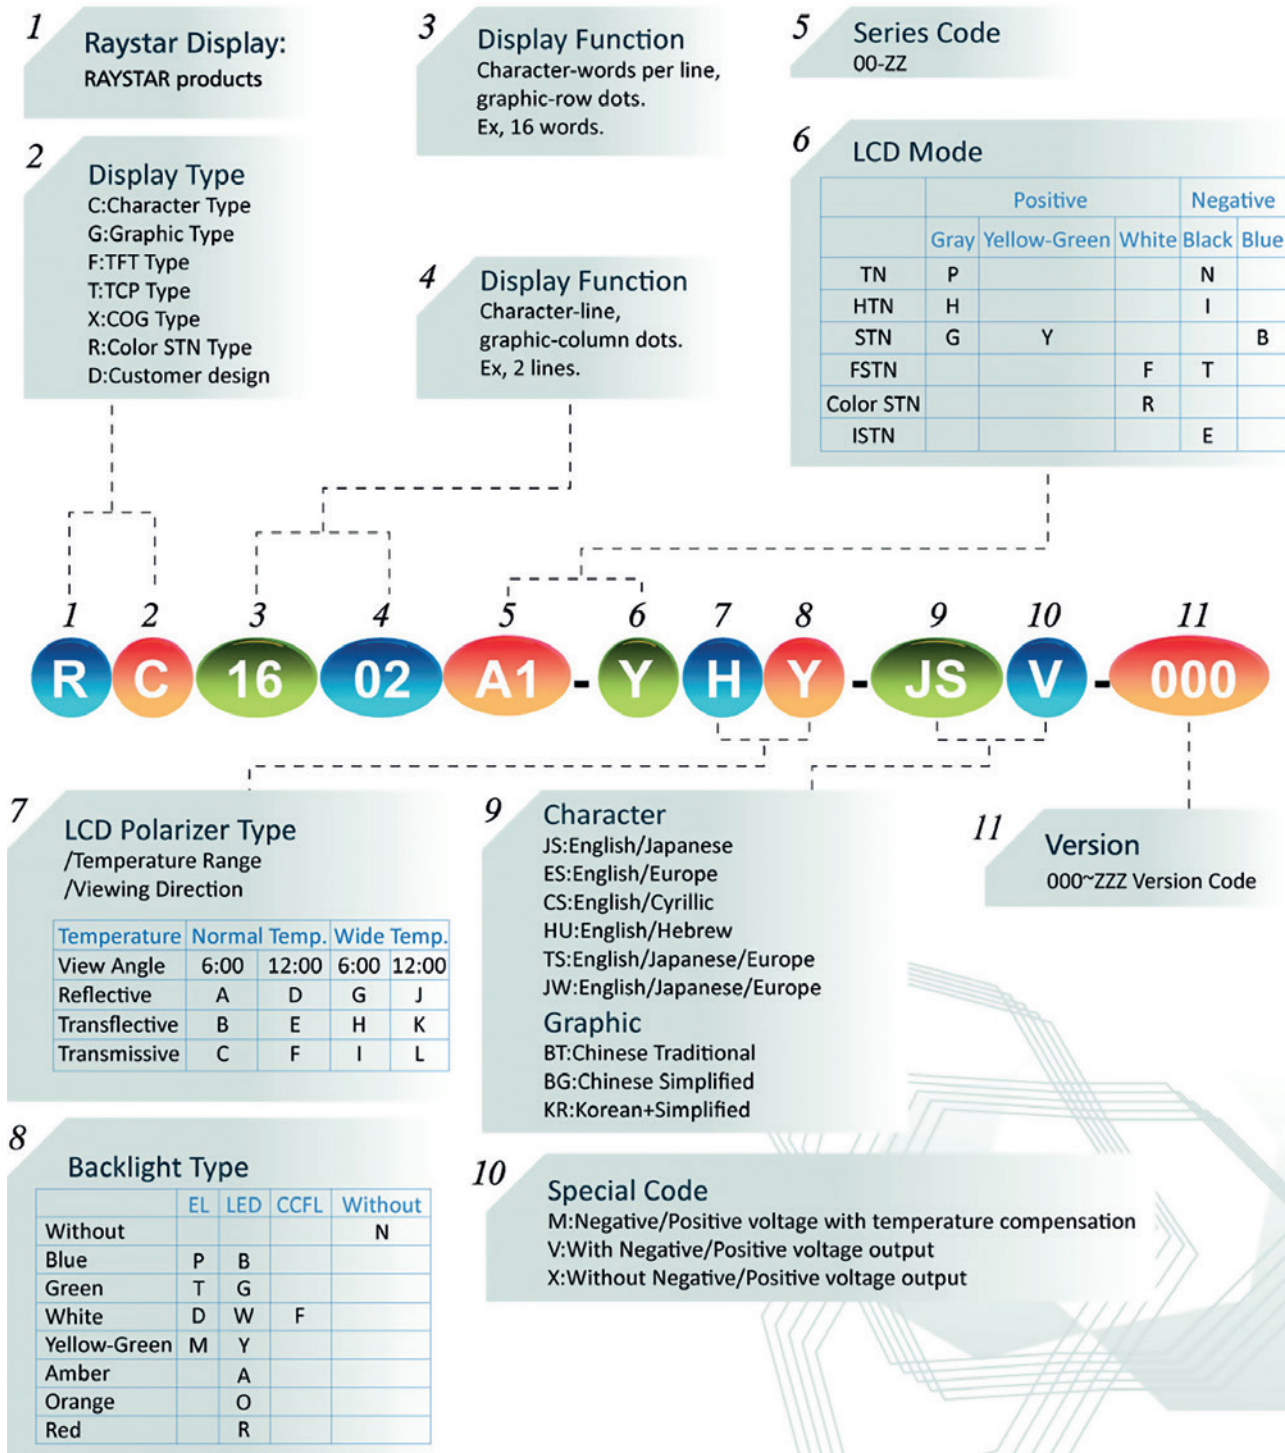

LC-DISPLAYS, ORDERING CODE

The code includes alphanumeric and graphic LCDs. The Chart graphic LCD models appear in the next issue of Endrich News.

Reserve technical changes!