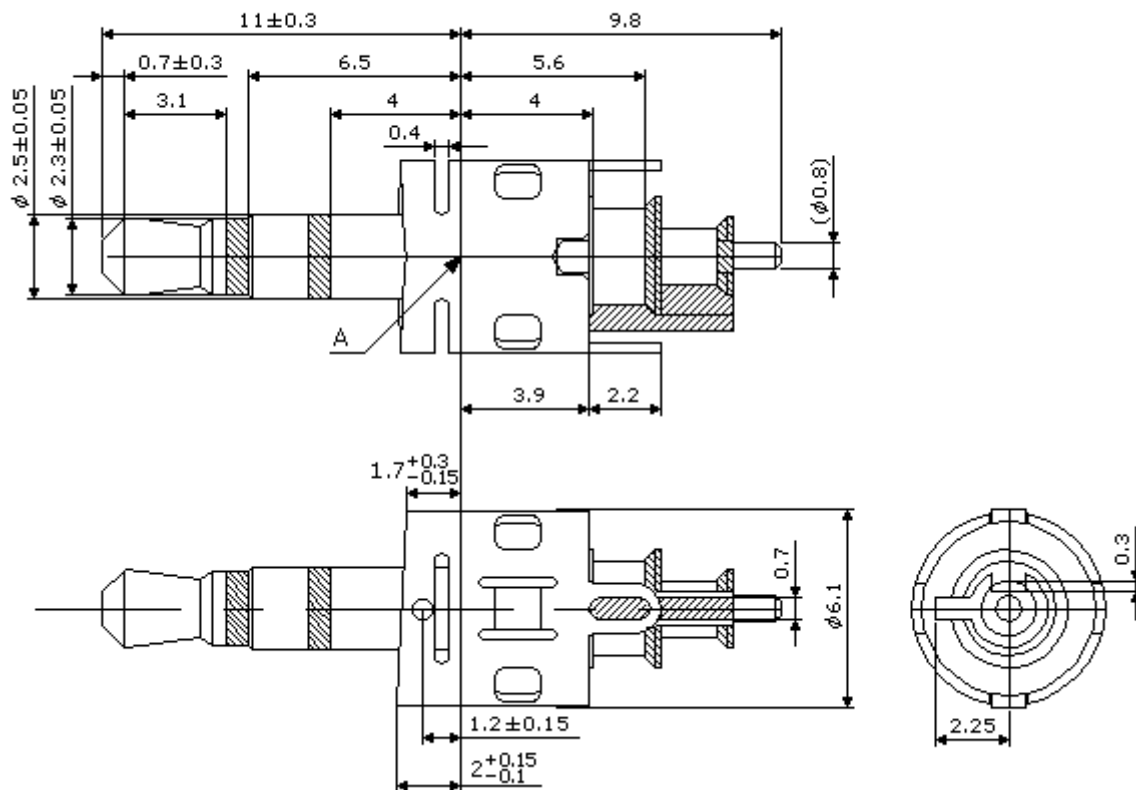

EARPHONE / MICROPHONE PLUG EPJ1 SERIES

■ DIMENSIONS

EPJ10110(3P)

EPJ10120(4P)

EPJ11120(4P)

EPJ11150(5P)

EPJ11160(6P)

EPJ10180(8P)

EPJ11180(8P)

DIMENSIONS UNIT:mm
P/N.:EPJ10110 (3P)

DIMENSIONS UNIT:mm
P/N.:EPJ10120 (4P)

DIMENSIONS UNIT:mm
P/N.:EPJ11120 (4P)

DIMENSIONS UNIT:mm
P/N.:EPJ11150 (5P)

DIMENSIONS UNIT:mm
P/N.:EPJ11160 (6P)

DIMENSIONS UNIT:mm
P/N.:EPJ10180 (8P)

DIMENSIONS UNIT:mm
P/N.:EPJ11180 (8P)