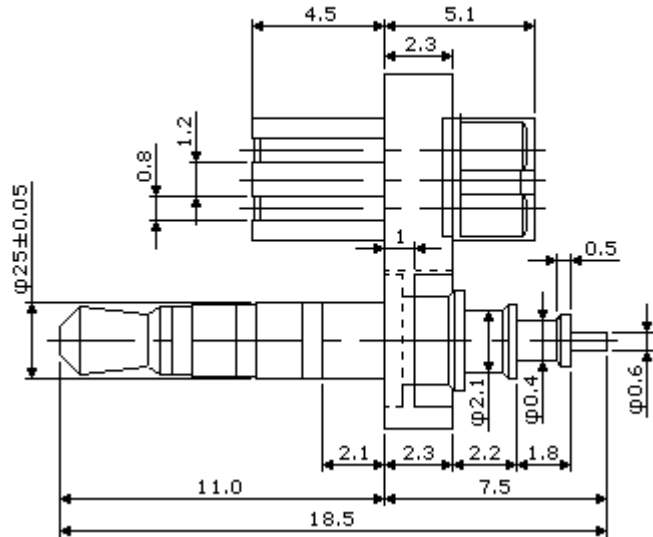

EARPHONE / MICROPHONE PLUG EPJ1 SERIES

■ DIMENSIONS

EPJ10110(3P)

EPJ10120(4P)

EPJ11120(4P)

EPJ11150(5P)

EPJ11160(6P)

EPJ10180(8P)

EPJ11180(8P)

DIMENSIONS UNIT:mm
P/N.:EPJ10110 (3P)

DIMENSIONS UNIT:mm
P/N.:EPJ10120 (4P)

DIMENSIONS UNIT:mm
P/N.:EPJ11120 (4P)

DIMENSIONS UNIT:mm
P/N.:EPJ11150 (5P)

DIMENSIONS UNIT:mm
P/N.:EPJ11160 (6P)

DIMENSIONS UNIT:mm
P/N.:EPJ10180 (8P)

DIMENSIONS UNIT:mm
P/N.:EPJ11180 (8P)