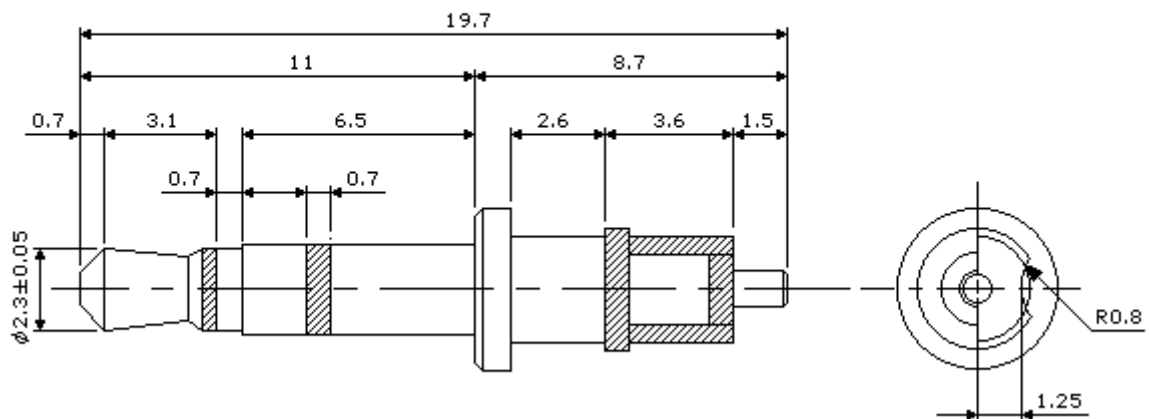

EARPHONE / MICROPHONE PLUG EPJ1 SERIES

■ DIMENSIONS

EPJ10110(3P)

EPJ10120(4P)

EPJ11120(4P)

EPJ11150(5P)

EPJ11160(6P)

EPJ10180(8P)

EPJ11180(8P)

DIMENSIONS UNIT:mm
P/N.:EPJ10110 (3P)

DIMENSIONS UNIT:mm
P/N.:EPJ10120 (4P)

DIMENSIONS UNIT:mm
P/N.:EPJ11120 (4P)

DIMENSIONS UNIT:mm
P/N.:EPJ11150 (5P)

DIMENSIONS UNIT:mm
P/N.:EPJ11160 (6P)

DIMENSIONS UNIT:mm
P/N.:EPJ10180 (8P)

DIMENSIONS UNIT:mm
P/N.:EPJ11180 (8P)