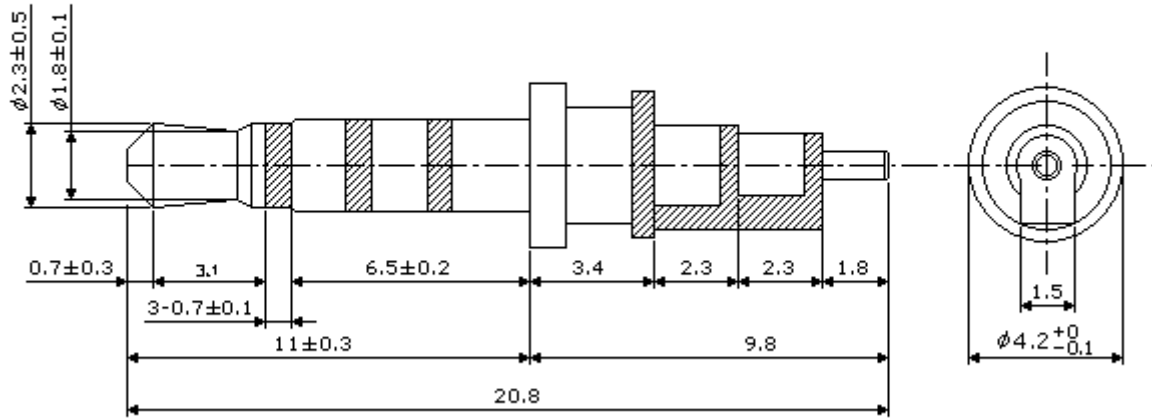

EARPHONE / MICROPHONE PLUG EPJ1 SERIES

■ DIMENSIONS

EPJ10110(3P)

EPJ10120(4P)

EPJ11120(4P)

EPJ11150(5P)

EPJ11160(6P)

EPJ10180(8P)

EPJ11180(8P)

DIMENSIONS UNIT:mm
P/N.:EPJ10110 (3P)

DIMENSIONS UNIT:mm
P/N.:EPJ10120 (4P)

DIMENSIONS UNIT:mm
P/N.:EPJ11120 (4P)

DIMENSIONS UNIT:mm
P/N.:EPJ11150 (5P)

DIMENSIONS UNIT:mm
P/N.:EPJ11160 (6P)

DIMENSIONS UNIT:mm
P/N.:EPJ10180 (8P)

DIMENSIONS UNIT:mm
P/N.:EPJ11180 (8P)