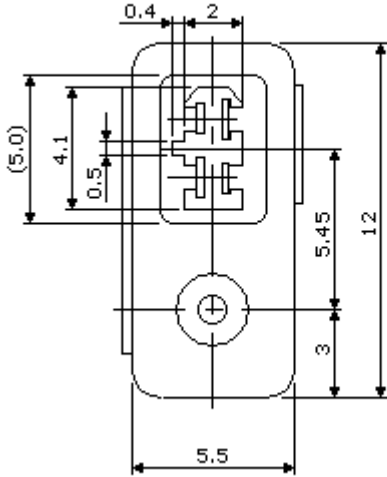

EARPHONE / MICROPHONE PLUG EPJ1 SERIES

■ DIMENSIONS

EPJ10110(3P)

EPJ10120(4P)

EPJ11120(4P)

EPJ11150(5P)

EPJ11160(6P)

EPJ10180(8P)

EPJ11180(8P)

DIMENSIONS UNIT:mm
P/N.:EPJ10110 (3P)

DIMENSIONS UNIT:mm
P/N.:EPJ10120 (4P)

DIMENSIONS UNIT:mm
P/N.:EPJ11120 (4P)

DIMENSIONS UNIT:mm
P/N.:EPJ11150 (5P)

DIMENSIONS UNIT:mm
P/N.:EPJ11160 (6P)

DIMENSIONS UNIT:mm
P/N.:EPJ10180 (8P)

DIMENSIONS UNIT:mm
P/N.:EPJ11180 (8P)